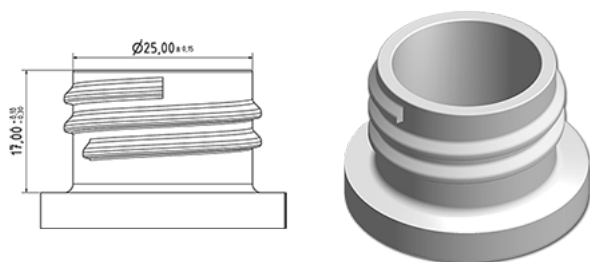

750 ml ergonomische BALY fles wit

Algemene informatie

Bestelnummer : S71690069V01N1103050
Capaciteit : 750 ml
Gewicht : 50.000 gr
Kleur : C069 (Wit)
Materiaal : M90 (MAT. HDPE SABIC B.5421)
Afmeting : 120 x 75 x 226 mm (L x P x H)

Media

Neck : G103 (Hoge ring hals 28/410)

Specificatie : N1

Met peillijn, zonder tasteken

Standaard verpakking : V01

- 90 stuks per doos / 1440 stuks per pallet
- stuks opgeruimd in de dozen
 - 16 Dozen C13
 - 1 palet 100 X 120

X : 49,6 cm - Y : 58 cm - Z : 51,5 cm