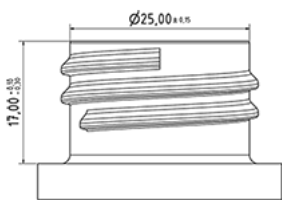

750 ml ergonomische BALY fles grijs

**Algemene informatie**

**Bestelnummer : S71690262V01N0103050**  
Capaciteit : 750 ml  
Gewicht : 50.000 gr  
Kleur : C262 (Zilverkleurig 12524OP-M81979SFL)  
Materiaal : M90 (MAT. HDPE SABIC B.5421)  
Afmeting : 120 x 75 x 226 mm (L x P x H)

**Media**

**Neck : G103 (Hoge ring hals 28/410)**

**Specificatie : N0**

Zonder peillijn, zonder tasteken

**Standaard verpakking : V01**

90 stuks per doos / 1440 stuks per pallet  
- stuks opgeruimd in de dozen  
- 16 Dozen C13  
- 1 palet 100 X 120

X : 49,6 cm - Y : 58 cm - Z : 51,5 cm