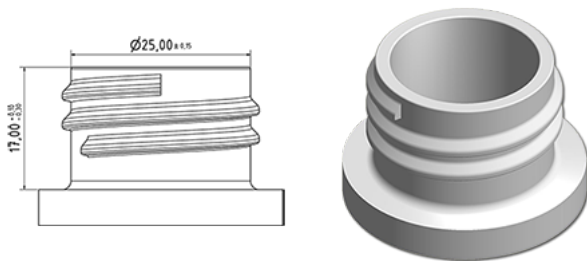

750 ml ergonomische BALY Flasche grau

Allgemeine Informationen

Bestellnummer : S71690262V01N1103050
Kapazität : 750 ml
Gewicht : 50.000 gr
Farbe : C262 (Silberfarbig 12524OP-M81979SFL)
Material : M90 (MAT. HDPE SABIC B.5421)
Abmessungen : 120 x 75 x 226 mm (L x P x H)

Media

Hals : G103 (Hohe Ring Hals 28/410)

Specification : N1

Mit Sichtlinie, ohne Tastsigel

Standard Verpackung : V01

90 Stück pro Karton / 1440 Stück pro Palette
- Stücke geordnet in den Kisten
- 16 Kisten C13
- 1 Palette 100 X 120
X : 49,6 cm - Y : 58 cm - Z : 51,5 cm