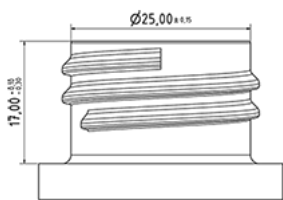

750 ml ergonomische BALY fles grijs

**Algemene informatie**

**Bestelnummer : S71690262V01N1103050**

Capaciteit : 750 ml

Gewicht : 50.000 gr

Kleur : C262 (Zilverkleurig 12524OP-M81979SFL)

Materiaal : M90 (MAT. HDPE SABIC B.5421)

Afmeting : 120 x 75 x 226 mm (L x P x H)

**Media**

**Neck : G103 (Hoge ring hals 28/410)**

**Specificatie : N1**

Met peillijn, zonder tasteken

**Standaard verpakking : V01**

90 stuks per doos / 1440 stuks per pallet

- stuks opgeruimd in de dozen
- 16 Dozen C13
- 1 palet 100 X 120

X : 49,6 cm - Y : 58 cm - Z : 51,5 cm