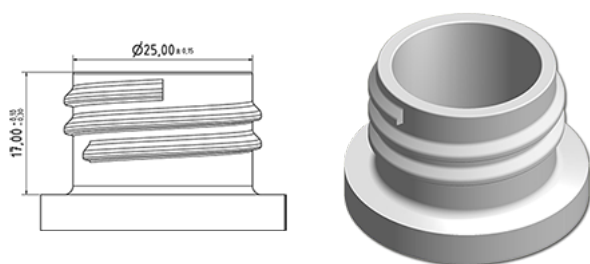

750 ml platte verstuiverfles natureel

Algemene informatie

Bestelnummer : S72590000V01N2102042

Capaciteit : 750 ml

Gewicht : 42.000 gr

Kleur : C000 (Nat.)

Materiaal : M90 (MAT. HDPE SABIC B.5421)

Media

Neck : G102 (Hoge ring hals 28/410)

Specificatie : N2

Zonder peilijn, met tastteken

Standaard verpakking : V01

105 stuks per doos / 1680 stuks per pallet

- stuks opgeruimd in de dozen

- 16 Dozen C13

- 1 palet 100 X 120

X : 49,6 cm - Y : 58 cm - Z : 51,5 cm