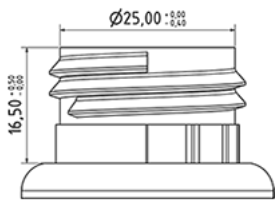

750 ml platte verstuiverfles blauw

Algemene informatie

Bestelnummer : S72590209V01N2143042
Capaciteit : 750 ml
Gewicht : 42.000 gr
Kleur : C209 (Blauw 195649SFL)
Materiaal : M90 (MAT. HDPE SABIC B.5421)

Media

Neck : G143 (Hoge ring 28/410 met antischroefsystem)

Specificatie : N2

Zonder peilijn, met tastteken

Standaard verpakking : V01

105 stuks per doos / 1680 stuks per pallet
- stuks opgeruimd in de dozen
- 16 Dozen C13
- 1 palet 100 X 120
X : 49,6 cm - Y : 58 cm - Z : 51,5 cm