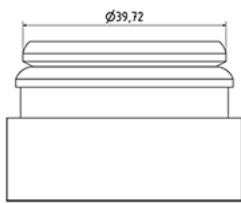

250 ml Flasche für Fruchtsaft weiss

Allgemeine Informationen

Media

Bestellnummer : S72790069V02N0068016

Kapazität : 250 ml

Gewicht : 16.000 gr

Farbe : C069 (weib)

Material : M90 (MAT. HDPE SABIC B.5421)

Hals : G068 (Jaycap Verschluss mit Siegelring)

Specification : N0

Ohne Sichtlinie, ohne Tastsigel

Standard Verpackung : V02

300 Stück pro Karton / 4800 Stück pro Palette

- Stück lose in Kartons mit Plastiktüte
- 16 Kisten C13
- 1 Palette 100 X 120

X : 49,6 cm - Y : 58 cm - Z : 51,5 cm