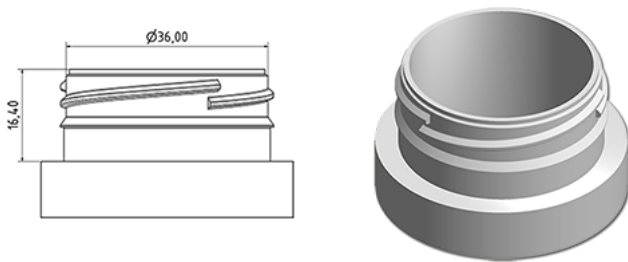

Flacon jus de fruit 750 ml naturel

**Données générales**

Référence pour commande : S75090000V02N0222032

Capacité : 750 ml

Poids : 32.000 gr

Couleur : C000 (Nat.)

Matière : M90 (Matiere PEHD SABIC B.5421)

**Media**

**Goulot : G222 (Bouchon a visser avec inviolable)**

**Spécification : N0**

Sans ligne de niveau, sans sigle tactile

**Emballage standard : V02**

100 pc par carton / 1600 pc par palette

- Pièces en vrac dans les cartons avec sac plastique
- 16 cartons C13
- 1 palette 100 x 120

X : 49,6 cm - Y : 58 cm - Z : 51,5 cm