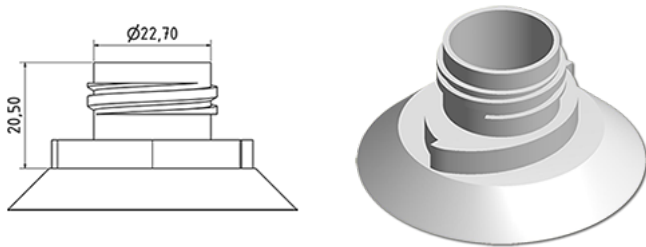

750 ml WC Flasche

Allgemeine Informationen

Bestellnummer : S78590000A01S0116045

Kapazität : 750 ml

Gewicht : 45.000 gr

Farbe : C000 (Nat.)

Material : M90 (MAT. HDPE SABIC B.5421)

Media

Hals : G116 (WC Verschluss)

Specification : S0

Alle Spiralen gedrukt, ohne Tastsigel

Standard Verpackung : A01

110 Stück pro Karton / 1760 Stück pro Palette

- Stücke geordnet in den Kisten
- 16 Kisten C13
- 1 Palette 100 X 120

X : 49,6 cm - Y : 58 cm - Z : 51,5 cm