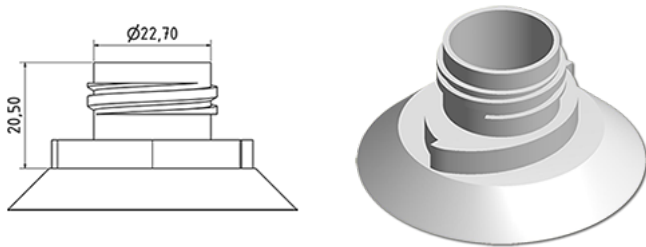

750 ml WC Flasche

Allgemeine Informationen

Bestellnummer : S78590000A20S0116045

Kapazität : 750 ml

Gewicht : 45.000 gr

Farbe : C000 (Nat.)

Material : M90 (MAT. HDPE SABIC B.5421)

Media

Hals : G116 (WC Verschluss)

Specification : S0

Alle Spiralen gedruckt, ohne Tastsigel

Standard Verpackung : A20

840 Stück pro Karton / 840 Stück pro Palette

- Stücke, geordnet auf dem "Deckelkarton"
- 1 "Deckelkarton"
- 4 Schichten
- 1 Zwischenpalette 100 X 120
- 1 "Deckelkarton"
- 4 Schichten
- 1 Palette 100 X 120

X : 120 cm - Y 97 cm