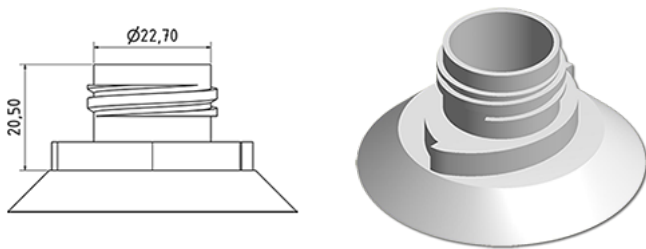

750 ml WC fles

Algemene informatie

Bestelnummer : S78590069A01S0116045
Capaciteit : 750 ml
Gewicht : 45.000 gr
Kleur : C069 (Wit)
Materiaal : M90 (MAT. HDPE SABIC B.5421)

Media

Neck : G116 (Dop WC eend)

Specificatie : S0

Alle spiralen gedrukt, zonder tasteken

Standaard verpakking : A01

110 stuks per doos / 1760 stuks per pallet
- stuks opgeruimd in de dozen
- 16 Dozen C13
- 1 palet 100 X 120
X : 49,6 cm - Y : 58 cm - Z : 51,5 cm