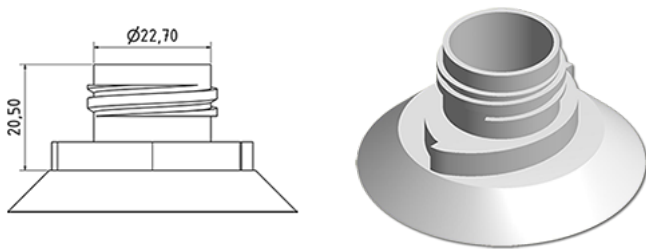

750 ml WC fles

**Algemene informatie**

**Bestelnummer : S78590069A21S0116045**  
Capaciteit : 750 ml  
Gewicht : 45.000 gr  
Kleur : C069 (Wit)  
Materiaal : M90 (MAT. HDPE SABIC B.5421)

**Media**

**Neck : G116 (Dop WC eend)**

**Specificatie : S0**

Alle spiralen gedrukt, zonder tastteken

**Standaard verpakking : A21**

- 1050 stuks per doos / 1050 stuks per pallet
- stuks opgeruimd op de "dekselkarton"
  - 1 "Dekselkarton"
  - 5 Lagen
  - 1 tussenpalet 100 X 120
  - 1 "Dekselkarton"
  - 4 Lagen
  - 1 palet 100 X 120

X : 120 cm - Y 97 cm