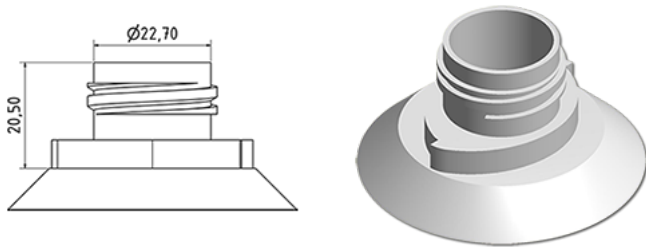

750 ml WC fles

Algemene informatie

Bestelnummer : S78597000A01S1116045
Capaciteit : 750 ml
Gewicht : 45.000 gr
Kleur : C000 (Nat.)
Materiaal : M97 (MAT.PEHD RPE306 RECY TOTAL PETROCHIMICAL)

Media

Neck : G116 (Dop WC eend)

Specificatie : S1

Alle spiralen gedrukt, met tastteken

Standaard verpakking : A01

110 stuks per doos / 1760 stuks per pallet
- stuks opgeruimd in de dozen
- 16 Dozen C13
- 1 palet 100 X 120
X : 49,6 cm - Y : 58 cm - Z : 51,5 cm