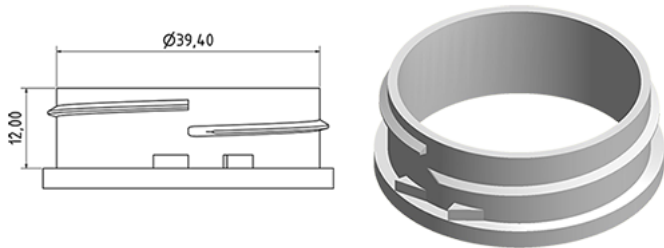

3000 ml Flasche Waschen Griff

**Allgemeine Informationen**

Bestellnummer : S80190000A31N0123100

Kapazität : 3000 ml

Gewicht : 100.000 gr

Farbe : C000 (Nat.)

Material : M90 (MAT. HDPE SABIC B.5421)

**Media**

**Hals : G123 ( )**

**Specification : N0**

Ohne Sichtlinie, ohne Tastsigel

**Standard Verpackung : A31**

540 Stück pro Karton / 540 Stück pro Palette

- Stücke, geordnet auf dem "Deckelkarton"
- 1 "Deckelkarton"
- 5 Schichten
- 1 "Deckelkarton"
- 4 Schichten
- 1 Palette 100 X 120

X : 120 cm - Y 97 cm