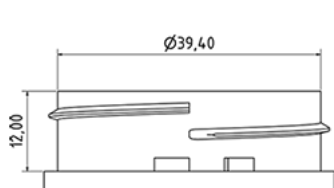

3000 ml Flasche Waschen Griff

Allgemeine Informationen

Bestellnummer : S80190000A31N0123100

Kapazität : 3000 ml

Gewicht : 100.000 gr

Farbe : C000 (Nat.)

Material : M90 (MAT. HDPE SABIC B.5421)

Media

Hals : G123 ()

Specification : N0

Ohne Sichtlinie, ohne Tastsigel

Standard Verpackung : A31

540 Stück pro Karton / 540 Stück pro Palette

- Stücke, geordnet auf dem "Deckelkarton"
- 1 "Deckelkarton"
- 5 Schichten
- 1 "Deckelkarton"
- 4 Schichten
- 1 Palette 100 X 120

X : 120 cm - Y 97 cm