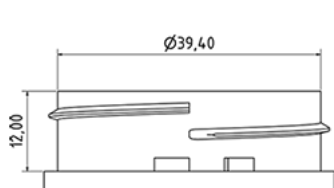

3000 ml Flasche Waschen Griff

**Allgemeine Informationen**

Bestellnummer : S80190069A31N1123100

Kapazität : 3000 ml

Gewicht : 100.000 gr

Farbe : C069 (weib)

Material : M90 (MAT. HDPE SABIC B.5421)

**Media**

**Hals : G123 ( )**

**Specification : N1**

Mit Sichtlinie, ohne Tastsigel

**Standard Verpackung : A31**

540 Stück pro Karton / 540 Stück pro Palette

- Stücke, geordnet auf dem "Deckelkarton"
- 1 "Deckelkarton"
- 5 Schichten
- 1 "Deckelkarton"
- 4 Schichten
- 1 Palette 100 X 120

X : 120 cm - Y 97 cm