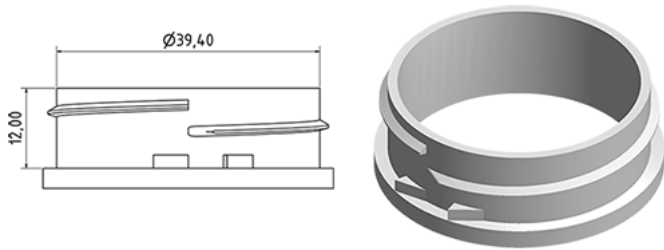

3000 ml Flasche Waschen Griff

Allgemeine Informationen

Bestellnummer : S80190069A31N1123100

Kapazität : 3000 ml

Gewicht : 100.000 gr

Farbe : C069 (weib)

Material : M90 (MAT. HDPE SABIC B.5421)

Media

Hals : G123 ()

Specification : N1

Mit Sichtlinie, ohne Tastsigel

Standard Verpackung : A31

540 Stück pro Karton / 540 Stück pro Palette

- Stücke, geordnet auf dem "Deckelkarton"
- 1 "Deckelkarton"
- 5 Schichten
- 1 "Deckelkarton"
- 4 Schichten
- 1 Palette 100 X 120

X : 120 cm - Y 97 cm