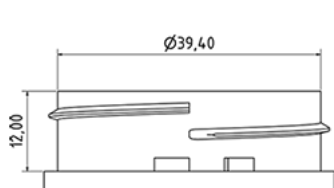

Flacon lessive 3000 ml a poignee

Données générales

Référence pour commande : S80190069A31N1123100

Capacité : 3000 ml

Poids : 100.000 gr

Couleur : C069 (Blanc)

Matière : M90 (Matiere PEHD SABIC B.5421)

Media

Goulot : G123 (1,5l petrolier)

Spécification : N1

Avec ligne de niveau, sans sigle tactile

Emballage standard : A31

540 pc par carton / 540 pc par palette

- Pieces rangees dans les fonds cloches
- 1 fond cloche en couvercle
- 5 lits de fond cloche
- 1 fond cloche en couvercle
- 4 lits de fond cloche
- 1 palette 100 x 120

X : 120 cm - Y 97 cm