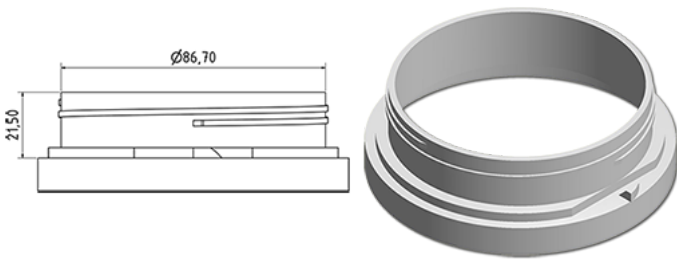

Wide pot 1000 ml

**General Information**

**Media**

**Ordering numbers : S80390069A01N0121050**

Capacity : 1000 ml

Weight : 50.000 gr

Color : C069 (White)

Material : M90 (MAT. HDPE SABIC B.5421)

**Neck : G121 (Child safe cap cse 100 (1 pc))**

**Specification : N0**

Without level line, without tactile sigle

**Standard packaging : A01**

75 pieces per carton / 1200 pieces per pallet

- Pieces arranged in the boxes
- 16 Boxes C13
- 1 pallet 100 X 120

X : 49,6 cm - Y : 58 cm - Z : 51,5 cm