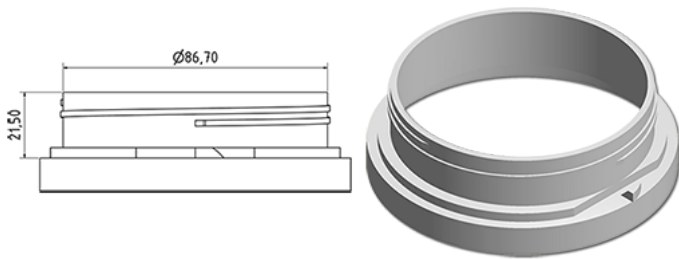

Brede pot 1000 ml

**Algemene informatie**

**Bestelnummer : S80390069A01N0121050**  
Capaciteit : 1000 ml  
Gewicht : 50.000 gr  
Kleur : C069 (Wit)  
Materiaal : M90 (MAT. HDPE SABIC B.5421)

**Media**

**Neck : G121 (Kinderveilige dop cse 100 (1 stuk))**

**Specificatie : N0**

Zonder peilijn, zonder tastteken

**Standaard verpakking : A01**

75 stuks per doos / 1200 stuks per pallet  
- stuks opgeruimd in de dozen  
- 16 Dozen C13  
- 1 palet 100 X 120

X : 49,6 cm - Y : 58 cm - Z : 51,5 cm