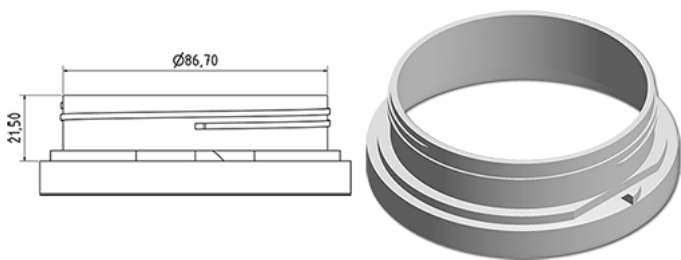

Brede pot 1000 ml

Algemene informatie

Bestelnummer : S80390069A26N2121050

Capaciteit : 1000 ml

Gewicht : 50.000 gr

Kleur : C069 (Wit)

Materiaal : M90 (MAT. HDPE SABIC B.5421)

Media

Neck : G121 (Kinderveilige dop cse 100 (1 stuk))

Specificatie : N2

Zonder peillijn, met tastteken

Standaard verpakking : A26

968 stuks per doos / 968 stuks per pallet

- stuks opgeruimd op de "dekselkarton"
- 1 "Dekselkarton"
- 7 Lagen
- 1 tussenpalet 100 X 120
- 1 "Dekselkarton"
- 8 Lagen
- 1 palet 100 X 120

X : 120 cm - Y 97 cm