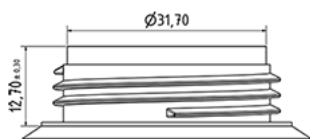

Flacon lessive 1000 ml

Données générales

Référence pour commande : S83890000A31N0111045

Capacité : 1000 ml

Poids : 45.000 gr

Couleur : C000 (Nat.)

Matière : M90 (Matiere PEHD SABIC B.5421)

Media

Goulot : G111 (1l detergent a poignee sesam)

Spécification : N0

Sans ligne de niveau, sans sigle tactile

Emballage standard : A31

700 pc par carton / 700 pc par palette

- Pieces rangees dans les fonds cloches
- 1 fond cloche en couvercle
- 5 lits de fond cloche
- 1 fond cloche en couvercle
- 4 lits de fond cloche
- 1 palette 100 x 120

X : 120 cm - Y 97 cm