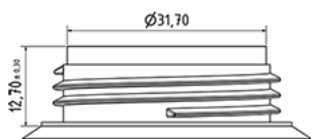

Flacon lessive 1000 ml

Données générales

Référence pour commande : S83890000A31N0111045

Capacité : 1000 ml

Poids : 45.000 gr

Couleur : C000 (Nat.)

Matière : M90 (Matiere PEHD SABIC B.5421)

Media

Goulot : G111 (1l detergent a poignee sesam)

Spécification : N0

Sans ligne de niveau, sans sigle tactile

Emballage standard : A31

700 pc par carton / 700 pc par palette

- Pieces rangees dans les fonds cloches
- 1 fond cloche en couvercle
- 5 lits de fond cloche
- 1 fond cloche en couvercle
- 4 lits de fond cloche
- 1 palette 100 x 120

X : 120 cm - Y 97 cm