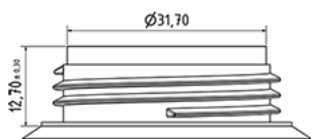

Flacon lessive 1000 ml

**Données générales**

Référence pour commande : S83890069A29N0111045

Capacité : 1000 ml

Poids : 45.000 gr

Couleur : C069 (Blanc)

Matière : M90 (Matiere PEHD SABIC B.5421)

**Media**

**Goulot : G11 (1l detergent a poignee sesam)**

**Spécification : N0**

Sans ligne de niveau, sans sigle tactile

**Emballage standard : A29**

700 pc par carton / 1400 pc par palette

- Pieces rangees dans les fonds cloches
- 1 fond cloche en couvercle
- 5 lits de fond cloche
- 1 fond cloche en couvercle
- 5 lits de fond cloche
- 1 palette 100 x 120

X : 120 cm - Y 97 cm