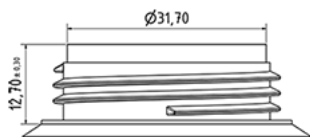

1000 ml fles voor vloeibare zeep

Algemene informatie

Bestelnummer : S83890069A29N0111045

Capaciteit : 1000 ml

Gewicht : 45.000 gr

Kleur : C069 (Wit)

Materiaal : M90 (MAT. HDPE SABIC B.5421)

Media

Neck : G111 (1l detergent met handvat sesam)

Specificatie : N0

Zonder peillijn, zonder tastteken

Standaard verpakking : A29

700 stuks per doos / 1400 stuks per pallet

- stuks opgeruimd op de "dekselkarton"
- 1 "Dekselkarton"
- 5 Lagen
- 1 "Dekselkarton"
- 5 Lagen
- 1 palet 100 X 120

X : 120 cm - Y 97 cm