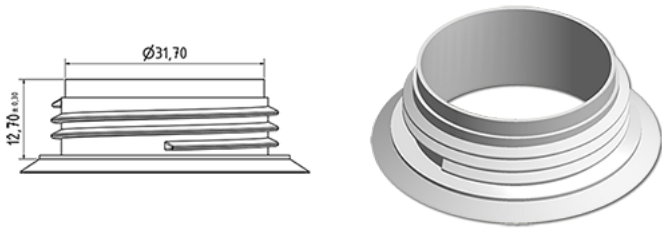

1000 ml fles voor vloeibare zeep

**Algemene informatie**

**Bestelnummer : S83890069A31N0111045**  
Capaciteit : 1000 ml  
Gewicht : 45.000 gr  
Kleur : C069 (Wit)  
Materiaal : M90 (MAT. HDPE SABIC B.5421)

**Media**

**Neck : G111 (1l detergent met handvat sesam)**

**Specificatie : N0**

Zonder peillijn, zonder tastteken

**Standaard verpakking : A31**

- 700 stuks per doos / 700 stuks per pallet
- stuks opgeruimd op de "dekselkarton"
  - 1 "Dekselkarton"
  - 5 Lagen
  - 1 "Dekselkarton"
  - 4 Lagen
  - 1 palet 100 X 120

X : 120 cm - Y 97 cm