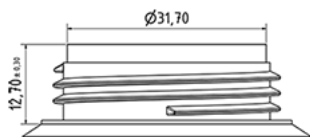

1000 ml fles voor vloeibare zeep

**Algemene informatie**

**Bestelnummer : S83890069A31N0111045**

Capaciteit : 1000 ml

Gewicht : 45.000 gr

Kleur : C069 (Wit)

Materiaal : M90 (MAT. HDPE SABIC B.5421)

**Media**

**Neck : G111 (1l detergent met handvat sesam)**

**Specificatie : N0**

Zonder peillijn, zonder tastteken

**Standaard verpakking : A31**

700 stuks per doos / 700 stuks per pallet

- stuks opgeruimd op de "dekselkarton"
- 1 "Dekselkarton"
- 5 Lagen
- 1 "Dekselkarton"
- 4 Lagen
- 1 palet 100 X 120

X : 120 cm - Y 97 cm