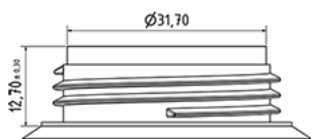

1000 ml Flasche für flüssiges Waschmittel

Allgemeine Informationen

Bestellnummer : S83890248A22N0111045

Kapazität : 1000 ml

Gewicht : 45.000 gr

Farbe : C248 (Grün PH62132128)

Material : M90 (MAT. HDPE SABIC B.5421)

Media

Hals : G111 (1l Detergent mit Griff sesam)

Specification : N0

Ohne Sichtlinie, ohne Tastsigel

Standard Verpackung : A22

700 Stück pro Karton / 700 Stück pro Palette

- Stücke, geordnet auf dem "Deckelkarton"
- 1 "Deckelkarton"
- 5 Schichten
- 1 Zwischenpalette 100 X 120
- 1 "Deckelkarton"
- 5 Schichten
- 1 Palette 100 X 120

X : 120 cm - Y 97 cm