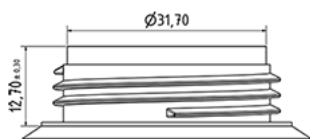

1000 ml Flasche für flüssiges Waschmittel

Allgemeine Informationen

Bestellnummer : S83890248A22N0111045

Kapazität : 1000 ml

Gewicht : 45.000 gr

Farbe : C248 (Grün PH62132128)

Material : M90 (MAT. HDPE SABIC B.5421)

Media

Hals : G111 (1l Detergent mit Griff sesam)

Specification : N0

Ohne Sichtlinie, ohne Tastsigel

Standard Verpackung : A22

700 Stück pro Karton / 700 Stück pro Palette

- Stücke, geordnet auf dem "Deckelkarton"
- 1 "Deckelkarton"
- 5 Schichten
- 1 Zwischenpalette 100 X 120
- 1 "Deckelkarton"
- 5 Schichten
- 1 Palette 100 X 120

X : 120 cm - Y 97 cm