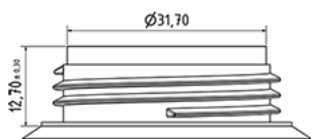

Flacon lessive 1000 ml

Données générales

Référence pour commande : S83890248A22N0111045

Capacité : 1000 ml

Poids : 45.000 gr

Couleur : C248 (Vert PH62132128)

Matière : M90 (Matiere PEHD SABIC B.5421)

Media

Goulot : G111 (1l detergent a poignee sesam)

Spécification : N0

Sans ligne de niveau, sans sigle tactile

Emballage standard : A22

700 pc par carton / 700 pc par palette

- Pieces rangees dans les fonds cloches
- 1 fond cloche en couvercle
- 5 lits de fond cloche
- 1 palette intercalaire 100 x 120
- 1 fond cloche en couvercle
- 5 lits de fond cloche
- 1 palette 100 x 120

X : 120 cm - Y 97 cm