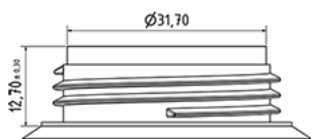

1000 ml fles voor vloeibare zeep

**Algemene informatie**

**Bestelnummer : S83890248A22N0111045**

Capaciteit : 1000 ml

Gewicht : 45.000 gr

Kleur : C248 (Groen PH62132128)

Materiaal : M90 (MAT. HDPE SABIC B.5421)

**Media**

**Neck : G111 (1l detergent met handvat sesam)**

**Specificatie : N0**

Zonder peilijn, zonder tastteken

**Standaard verpakking : A22**

700 stuks per doos / 700 stuks per pallet

- stuks opgeruimd op de "dekselkarton"
- 1 "Dekselkarton"
- 5 Lagen
- 1 tussenpalet 100 X 120
- 1 "Dekselkarton"
- 5 Lagen
- 1 palet 100 X 120

X : 120 cm - Y 97 cm