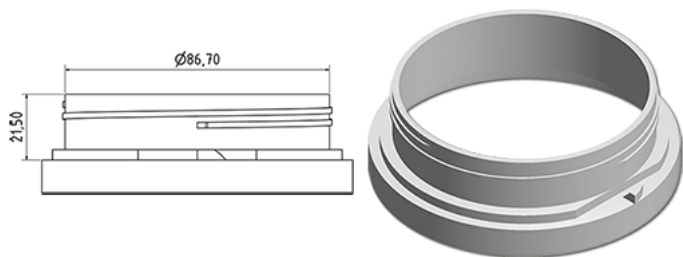

Pot large 750 ml

**Données générales**

Référence pour commande : S88090069A27N0121042

Capacité : 750 ml

Poids : 42.000 gr

Couleur : C069 (Blanc)

Matière : M90 (Matiere PEHD SABIC B.5421)

Dimensions : 102 x 130 mm (D x H)

**Media**

**Goulot : G121 (Bouchon securite enfant cse 100 (1piece))**

**Spécification : N0**

Sans ligne de niveau, sans sigle tactile

**Emballage standard : A27**

880 pc par carton / 880 pc par palette

- Pieces rangees dans les fonds cloches
- 1 fond cloche en couvercle
- 8 lits de fond cloche
- 1 palette intercalaire 100 x 120
- 1 fond cloche en couvercle
- 8 lits de fond cloche
- 1 palette 100 x 120

X : 120 cm - Y : 97 cm