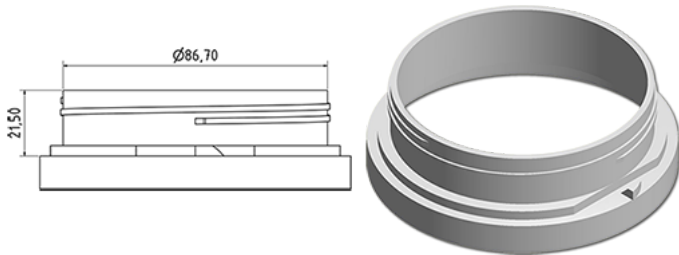

Brede pot 750 ml

**Algemene informatie**

**Media**

**Bestelnummer : S88090069A27N0121042**

Capaciteit : 750 ml

Gewicht : 42.000 gr

Kleur : C069 (Wit)

Materiaal : M90 (MAT. HDPE SABIC B.5421)

Afmeting : 102 x 130 mm (D x H)

**Neck : G121 (Kinderveilige dop cse 100 (1 stuk))**

**Specificatie : N0**

Zonder peillijn, zonder tastteken

**Standaard verpakking : A27**

880 stuks per doos / 880 stuks per pallet

- stuks opgeruimd op de "dekselkarton"
- 1 "Dekselkarton"
- 8 Lagen
- 1 tussenpalet 100 X 120
- 1 "Dekselkarton"
- 8 Lagen
- 1 palet 100 X 120

X : 120 cm - Y : 97 cm