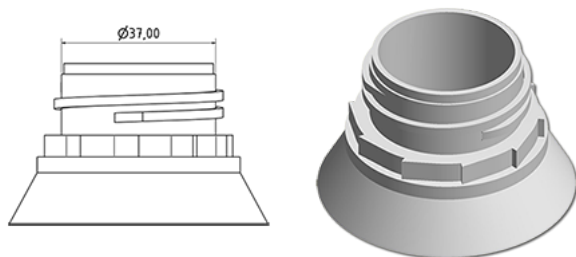

Jerrycan 5000 ml

**Données générales**

Référence pour commande : S88590069A20N3079140

Capacité : 5000 ml

Poids : 140.000 gr

Couleur : C069 (Blanc)

Matière : M90 (Matiere PEHD SABIC B.5421)

Dimensions : 184 x 154 x 274 mm (L x P x H)

**Media**

**Goulot : G079 (Bouchon b40 v avec inviolable)**

**Spécification : N3**

Avec ligne de niveau, avec sigle tactile

**Emballage standard : A20**

- 180 pc par carton / 180 pc par palette
- Pieces rangees dans les fonds cloches
  - 1 fond cloche en couvercle
  - 4 lits de fond cloche
  - 1 palette intercalaire 100 x 120
  - 1 fond cloche en couvercle
  - 4 lits de fond cloche
  - 1 palette 100 x 120

X : 120 cm - Y 97 cm