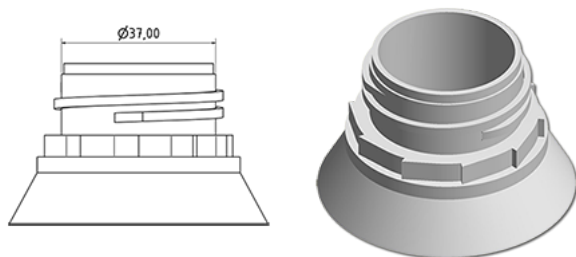

Jerrycan 5000 ml

**Données générales**

Référence pour commande : S88590069A60N3079140

Capacité : 5000 ml

Poids : 140.000 gr

Couleur : C069 (Blanc)

Matière : M90 (Matiere PEHD SABIC B.5421)

Dimensions : 184 x 154 x 274 mm (L x P x H)

**Media**

**Goulot : G079 (Bouchon b40 v avec inviolable)**

**Spécification : N3**

Avec ligne de niveau, avec sigle tactile

**Emballage standard : A60**

- 168 pc par carton / 168 pc par palette
- Pieces rangees dans les fonds cloches
  - 1 fond cloche en couvercle
  - 4 lits de fond cloche
  - 1 palette intercalaire 100 x 120
  - 1 fond cloche en couvercle
  - 4 lits de fond cloche
  - 1 palette 100 x 120

X : 120 cm - Y 97 cm