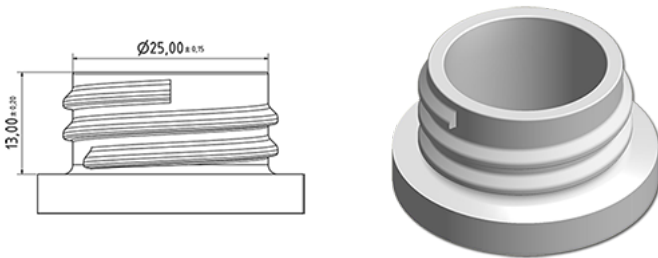

500 ml Rondy verstuiverfles natureel

**Algemene informatie**

**Bestelnummer : S89590000V01N0035035**  
Capaciteit : 500 ml  
Gewicht : 35.000 gr  
Kleur : C000 (Nat.)  
Materiaal : M90 (MAT. HDPE SABIC B.5421)

**Media**

**Neck : G035 (lage ring hals 28/400 ronde schroefdraad)**

**Specificatie : N0**

Zonder peillijn, zonder tastteken

**Standaard verpakking : V01**

125 stuks per doos / 2000 stuks per pallet  
- stuks opgeruimd in de dozen  
- 16 Dozen C13  
- 1 palet 100 X 120  
X : 49,6 cm - Y : 58 cm - Z : 51,5 cm