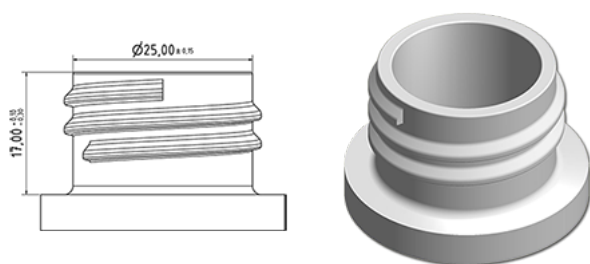

500 ml Rondy verstuiverfles natureel

Algemene informatie

Bestelnummer : S89590000V01N0103035
Capaciteit : 500 ml
Gewicht : 35.000 gr
Kleur : C000 (Nat.)
Materiaal : M90 (MAT. HDPE SABIC B.5421)

Media

Neck : G103 (Hoge ring hals 28/410)

Specificatie : N0

Zonder peillijn, zonder tastteken

Standaard verpakking : V01

125 stuks per doos / 2000 stuks per pallet
- stuks opgeruimd in de dozen
- 16 Dozen C13
- 1 palet 100 X 120
X : 49,6 cm - Y : 58 cm - Z : 51,5 cm