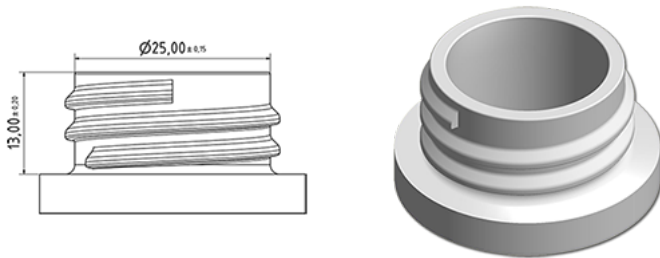

750 ml Rondy verstuiverfles grijs

Algemene informatie

Bestelnummer : S90090262A01N1035042
Capaciteit : 750 ml
Gewicht : 42.000 gr
Kleur : C262 (Zilverkleurig 12524OP-M81979SFL)
Materiaal : M90 (MAT. HDPE SABIC B.5421)

Media

Neck : G035 (lage ring hals 28/400 ronde schroefdraad)

Specificatie : N1

Met peillijn, zonder tasteken

Standaard verpakking : A01

88 stuks per doos / 1408 stuks per pallet
- stuks opgeruimd in de dozen
- 16 Dozen C13
- 1 palet 100 X 120
X : 49,6 cm - Y : 58 cm - Z : 51,5 cm