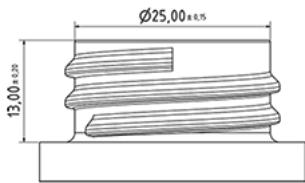

750 ml Rondy verstuiverfles grijs

Algemene informatie

Bestelnummer : S90090262A01N1035042
Capaciteit : 750 ml
Gewicht : 42.000 gr
Kleur : C262 (Zilverkleurig 12524OP-M81979SFL)
Materiaal : M90 (MAT. HDPE SABIC B.5421)

Media

Neck : G035 (lage ring hals 28/400 ronde schroefdraad)

Specificatie : N1

Met peillijn, zonder tasteken

Standaard verpakking : A01

88 stuks per doos / 1408 stuks per pallet
- stuks opgeruimd in de dozen
- 16 Dozen C13
- 1 palet 100 X 120
X : 49,6 cm - Y : 58 cm - Z : 51,5 cm