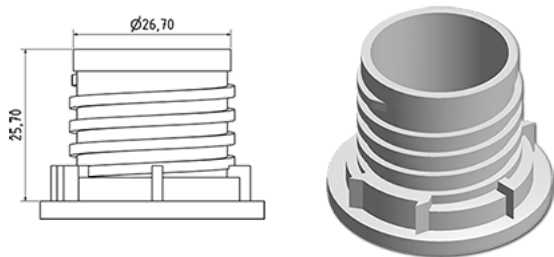

Flacon DOSY 70 gr

Données générales

Référence pour commande : S90590000A01N0141070

Capacité : 1000 ml

Poids : 70.000 gr

Couleur : C000 (Nat.)

Matière : M90 (Matiere PEHD SABIC B.5421)

Media

Goulot : G141 (Dosy)

Spécification : N0

Sans ligne de niveau, sans sigle tactile

Emballage standard : A01

72 pc par carton / 1152 pc par palette

- Pieces rangees dans les cartons
- 16 cartons C13
- 1 palette 100 x 120

X : 49,6 cm - Y : 58 cm - Z : 51,5 cm