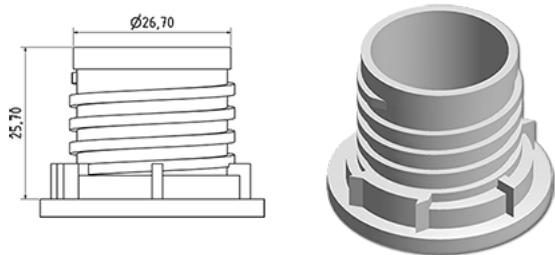

Flacon DOSY 90 gr

**Données générales**

Référence pour commande : S90590000A01N0141090

Capacité : 1000 ml

Poids : 90.000 gr

Couleur : C000 (Nat.)

Matière : M90 (Matiere PEHD SABIC B.5421)

**Media**

**Goulot : G141 (Dosy)**

**Spécification : N0**

Sans ligne de niveau, sans sigle tactile

**Emballage standard : A01**

72 pc par carton / 1152 pc par palette

- Pieces rangees dans les cartons
- 16 cartons C13
- 1 palette 100 x 120

X : 49,6 cm - Y : 58 cm - Z : 51,5 cm