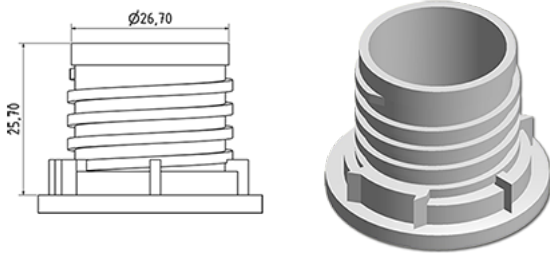

DOSY fles 90 gr

Algemene informatie

Bestelnummer : S90590000A01N0141090
Capaciteit : 1000 ml
Gewicht : 90.000 gr
Kleur : C000 (Nat.)
Materiaal : M90 (MAT. HDPE SABIC B.5421)

Media

Neck : G141 (Dosy)

Specificatie : N0

Zonder peilijn, zonder tastteken

Standaard verpakking : A01

72 stuks per doos / 1152 stuks per pallet
- stuks opgeruimd in de dozen
- 16 Dozen C13
- 1 palet 100 X 120
X : 49,6 cm - Y : 58 cm - Z : 51,5 cm