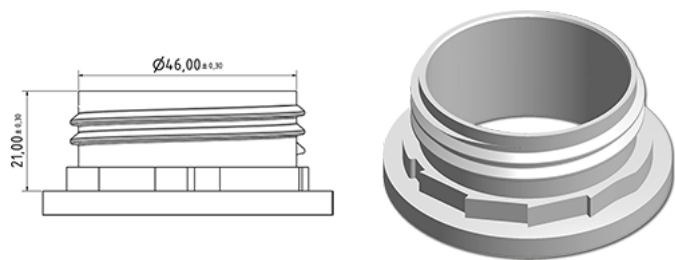

Jerrycan 5000 ml

**Données générales**

Référence pour commande : S92090004A24N1085210

Capacité : 5000 ml

Poids : 210.000 gr

Couleur : C004 (Noir)

Matière : M90 (Matiere PEHD SABIC B.5421)

**Media**

**Goulot : G085 (4l et 5l petrolier)**

**Spécification : N1**

Avec ligne de niveau, sans sigle tactile

**Emballage standard : A24**

200 pc par carton / 200 pc par palette

- Pièces rangées dans les fonds cloches
- 1 fond cloche en couvercle
- 3 lits de fond cloche
- 1 palette intercalaire 100 x 120
- 1 fond cloche en couvercle
- 4 lits de fond cloche
- 1 palette 100 x 120

X : 120 cm - Y 97 cm