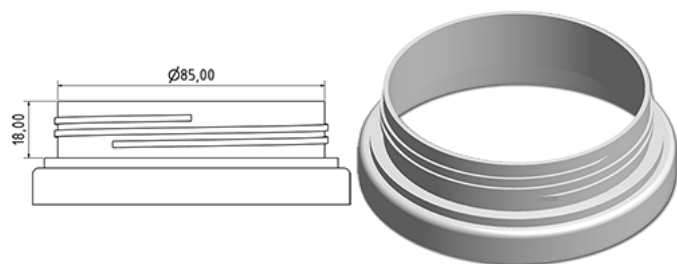

Pot large 1100 ml

Données générales

Référence pour commande : S99090069A37N2154053

Capacité : 1100 ml

Poids : 53.000 gr

Couleur : C069 (Blanc)

Matière : M90 (Matiere PEHD SABIC B.5421)

Media

Goulot : G154 (Bouchon securite enfant agree 2 pieces)

Spécification : N2

Sans ligne de niveau, avec sigle tactile

Emballage standard : A37

847 pc par carton / 847 pc par palette

- Pièces rangées dans les fonds cloches
- 1 fond cloche en couvercle
- 6 lits de fond cloche
- 1 fond cloche en couvercle
- 7 lits de fond cloche
- 1 palette 100 x 120

X : 120 cm - Y 97 cm