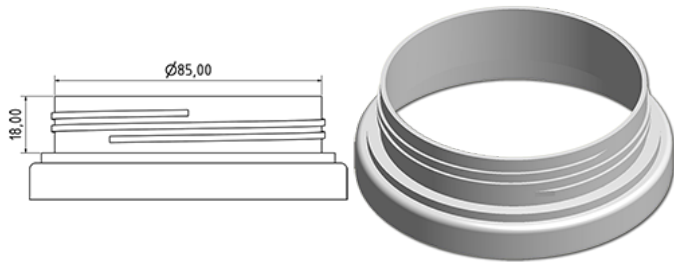

Brede pot 1100 ml

Algemene informatie

Bestelnummer : S99090069A37N2154053

Capaciteit : 1100 ml

Gewicht : 53.000 gr

Kleur : C069 (Wit)

Materiaal : M90 (MAT. HDPE SABIC B.5421)

Media

Neck : G154 (Gecertificeerde kinderveilige dop 28/410)

Specificatie : N2

Zonder peilijn, met tastteken

Standaard verpakking : A37

847 stuks per doos / 847 stuks per pallet

- stuks opgeruimd op de "dekselkarton"
- 1 "Dekselkarton"
- 6 Lagen
- 1 "Dekselkarton"
- 7 Lagen
- 1 palet 100 X 120

X : 120 cm - Y 97 cm