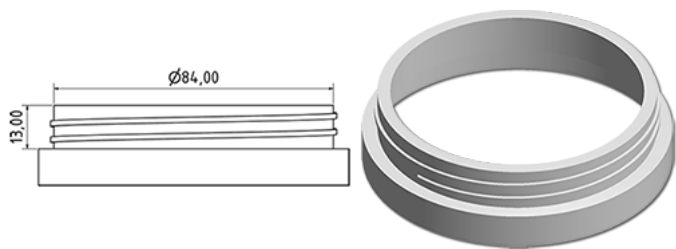

Breite Topf 600 ml

Allgemeine Informationen

Bestellnummer : S99190000A30N2019039

Kapazität : 600 ml

Gewicht : 39.000 gr

Farbe : C000 (Nat.)

Material : M90 (MAT. HDPE SABIC B.5421)

Media

Hals : G019 (Schraubdeckel C87)

Specification : N2

Ohne Sichtlinie, mit Tastsigel

Standard Verpackung : A30

1210 Stück pro Karton / 2420 Stück pro Palette

- Stücke, geordnet auf dem "Deckelkarton"
- 1 "Deckelkarton"
- 11 Schichten
- 1 Zwischenpalette 100 X 120
- 1 "Deckelkarton"
- 11 Schichten
- 1 Palette 100 X 120

X : 120 cm - Y 97 cm