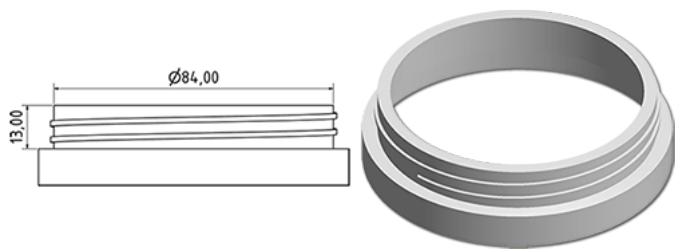

Breite Topf 600 ml

Allgemeine Informationen

Bestellnummer : S99190000A30N2019039

Kapazität : 600 ml

Gewicht : 39.000 gr

Farbe : C000 (Nat.)

Material : M90 (MAT. HDPE SABIC B.5421)

Media

Hals : G019 (Schraubdeckel C87)

Specification : N2

Ohne Sichtlinie, mit Tastsigel

Standard Verpackung : A30

1210 Stück pro Karton / 2420 Stück pro Palette

- Stücke, geordnet auf dem "Deckelkarton"
- 1 "Deckelkarton"
- 11 Schichten
- 1 Zwischenpalette 100 X 120
- 1 "Deckelkarton"
- 11 Schichten
- 1 Palette 100 X 120

X : 120 cm - Y 97 cm