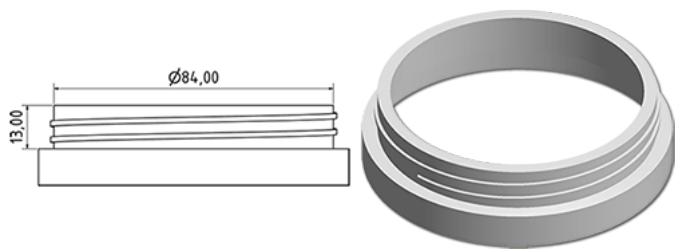

Brede pot 600 ml

**Algemene informatie**

**Bestelnummer : S99190000A30N2019039**

Capaciteit : 600 ml

Gewicht : 39.000 gr

Kleur : C000 (Nat.)

Materiaal : M90 (MAT. HDPE SABIC B.5421)

**Media**

**Neck : G019 (Schroefdeksel C87)**

**Specificatie : N2**

Zonder peilijn, met tastteken

**Standaard verpakking : A30**

1210 stuks per doos / 2420 stuks per pallet

- stuks opgeruimd op de "dekselkarton"
- 1 "Dekselkarton"
- 11 Lagen
- 1 tussenpalet 100 X 120
- 1 "Dekselkarton"
- 11 Lagen
- 1 palet 100 X 120

X : 120 cm - Y 97 cm