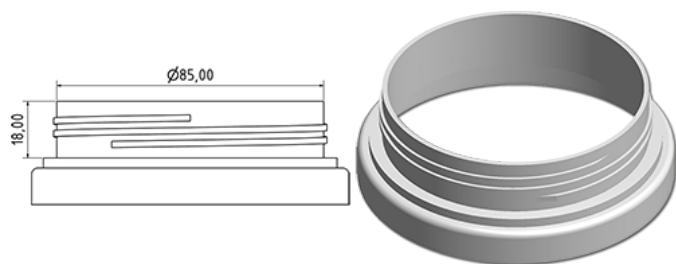

Pot large 600 ml

**Données générales**

Référence pour commande : S99190069A33N2154039

Capacité : 600 ml

Poids : 39.000 gr

Couleur : C069 (Blanc)

Matière : M90 (Matiere PEHD SABIC B.5421)

**Media**

**Goulot : G154 (Bouchon securite enfant agree 2 pieces)**

**Spécification : N2**

Sans ligne de niveau, avec sigle tactile

**Emballage standard : A33**

2310 pc par carton / 2310 pc par palette

- Pieces rangees dans les fonds cloches
- 1 fond cloche en couvercle
- 10 lits de fond cloche
- 1 palette intercalaire 100 x 120
- 1 fond cloche en couvercle
- 11 lits de fond cloche
- 1 palette 100 x 120

X : 120 cm - Y 97 cm