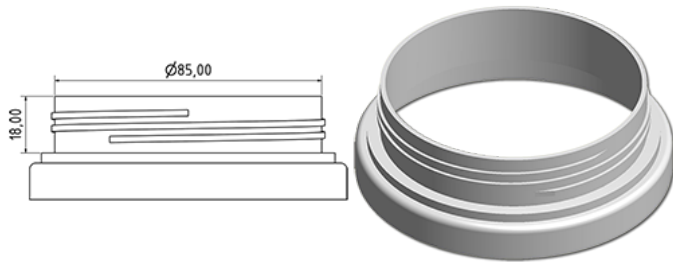

Brede pot 600 ml

Algemene informatie

Bestelnummer : S99190069A33N2154039
Capaciteit : 600 ml
Gewicht : 39.000 gr
Kleur : C069 (Wit)
Materiaal : M90 (MAT. HDPE SABIC B.5421)

Media

Neck : G154 (Gecertificeerde kinderveilige dop 28/410)

Specificatie : N2

Zonder peilijn, met tastteken

Standaard verpakking : A33

- 2310 stuks per doos / 2310 stuks per pallet
- stuks opgeruimd op de "dekselkarton"
 - 1 "Dekselkarton"
 - 10 Lagen
 - 1 tussenpalet 100 X 120
 - 1 "Dekselkarton"
 - 11 Lagen
 - 1 palet 100 X 120

X : 120 cm - Y 97 cm